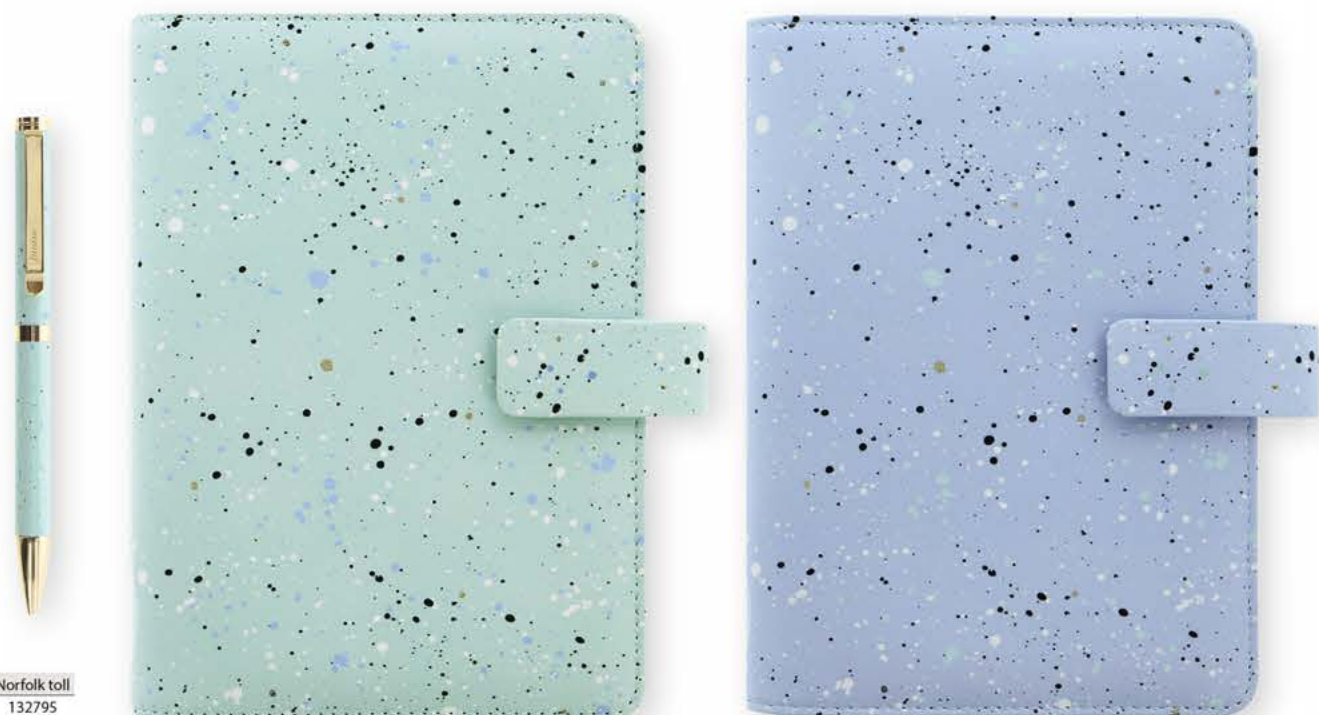

Norfolk toll
132795