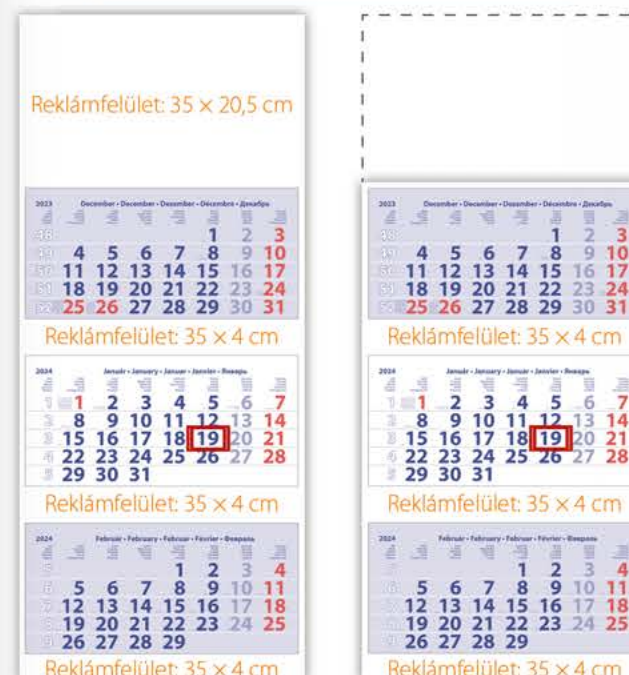

Maxi Club

DL4SP-3MACU-FU
Üres fejrész

DL4SP-3MACU-FN
Fejrész nélkül

Az Ön speditőr naptára készülhet:

- Egyedi fejrész
- Egyedi hátkartonnal
- Emblémázott reklámfelületekkel
- Fém akasztó karikával
- Egyedi csomagolással
- Extra széles hátkartonnal (egyedi hátkarton nyomás esetén)