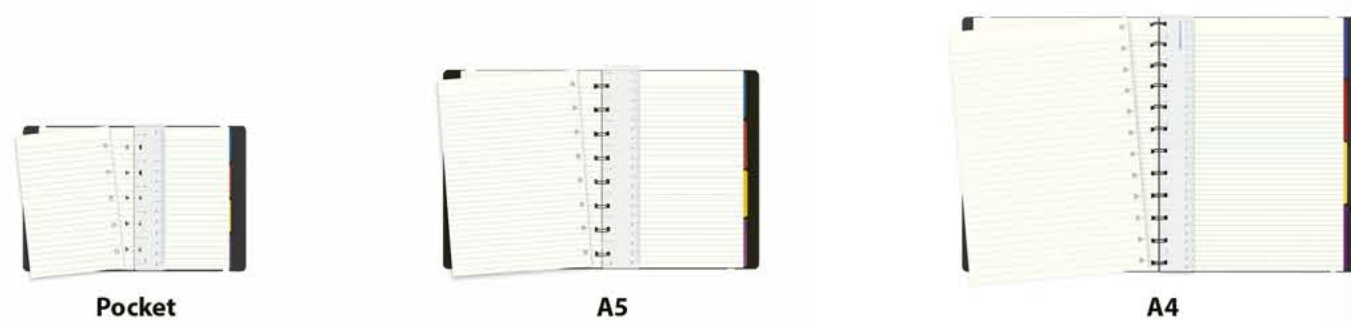

Kiváló céges ajándék munkatársainak, ügyfeleinek

- ✓ Presztízs márka, így a megajándékozott partner és munkatárs tudja, hogy fontos Önnek.
- ✓ A cserélhető pótlapoknak köszönhetően a Notebook hosszú éveken át hirdeti az Ön cégét.
- ✓ Vonalas, négyzethálós, üres, és bullet jegyzetlapok, valamint naptárbetétek is kaphatóak, így a megajándékozott partner teljes mértékben a saját igényeire szabhatja a Notebook-ot.
- ✓ Számos típus és méret közül választhat.
- ✓ Akár 1 darab is utánrendelhető.
- ✓ Kiválóan cégesíthető.
- ✓ A pótlapok világszerte elérhetőek, így külföldi partnereinek is kitűnő ajándék.
- ✓ Nincsenek nyelvi korlátok.
- ✓ Kiváló ár-érték arány.

Összesítő

NOTEBOOK	Pótlap méret (cm)	Classic	Classic Pastel	Contemporary	Good Vibes	Mediterranean
Oldal		44	45	46	47	47
Pocket	9 × 14	■ ■ ■ ■ ■ ■ ■ ■	■ ■ ■ ■ ■ ■ ■ ■			
A5	14,8 × 21	■ ■ ■ ■ ■ ■ ■ ■	■ ■ ■ ■ ■ ■ ■ ■	■ ■ ■ ■ ■ ■ ■ ■	■ ■ ■ ■ ■ ■ ■ ■	■ ■ ■ ■ ■ ■ ■ ■
A4	21 × 29,7	■ ■ ■ ■ ■ ■ ■ ■	■ ■ ■ ■ ■ ■ ■ ■	■ ■ ■ ■ ■ ■ ■ ■	■ ■ ■ ■ ■ ■ ■ ■	■ ■ ■ ■ ■ ■ ■ ■
Jellemzők		☉ ☪ ☫ ☬ ☭ ☮ ☯	☉ ☪ ☫ ☬ ☭ ☮ ☯	☉ ☪ ☫ ☬ ☭ ☮ ☯	☉ ☪ ☫ ☬ ☭ ☮ ☯	☉ ☪ ☫ ☬ ☭ ☮ ☯
Javasolt egyediesítés		• vakdombor • céges oldalak	• vakdombor • céges oldalak	• vakdombor • céges oldalak	• céges oldalak	• céges oldalak

NOTEBOOK	Pótlap méret (cm)	Botanical	Confetti	Expressions	Garden	Indigo	Moonlight
Oldal		48	48	49	49	50	50
A5	14,8 × 21	■ ■ ■ ■ ■ ■ ■ ■	■ ■ ■ ■ ■ ■ ■ ■	■ ■ ■ ■ ■ ■ ■ ■	■ ■ ■ ■ ■ ■ ■ ■	■ ■ ■ ■ ■ ■ ■ ■	■ ■ ■ ■ ■ ■ ■ ■
A4	21 × 29,7	■ ■ ■ ■ ■ ■ ■ ■	■ ■ ■ ■ ■ ■ ■ ■	■ ■ ■ ■ ■ ■ ■ ■	■ ■ ■ ■ ■ ■ ■ ■	■ ■ ■ ■ ■ ■ ■ ■	■ ■ ■ ■ ■ ■ ■ ■
Jellemzők		☉ ☪ ☫ ☬ ☭ ☮ ☯	☉ ☪ ☫ ☬ ☭ ☮ ☯	☉ ☪ ☫ ☬ ☭ ☮ ☯	☉ ☪ ☫ ☬ ☭ ☮ ☯	☉ ☪ ☫ ☬ ☭ ☮ ☯	☉ ☪ ☫ ☬ ☭ ☮ ☯
Javasolt egyediesítés		• céges oldalak	• céges oldalak	• céges oldalak	• céges oldalak	• céges oldalak	• céges oldalak

- Elastikus zárószalag
- Kerekített sarkok
- A tolltartó a termék része
- A tolltartó külön rendelhető
- Vakdombor nyomás
- Vakdombor nyomás elszínező hatással
- Szita nyomás
- Preszfólia nyomás
- Használható ajánlott