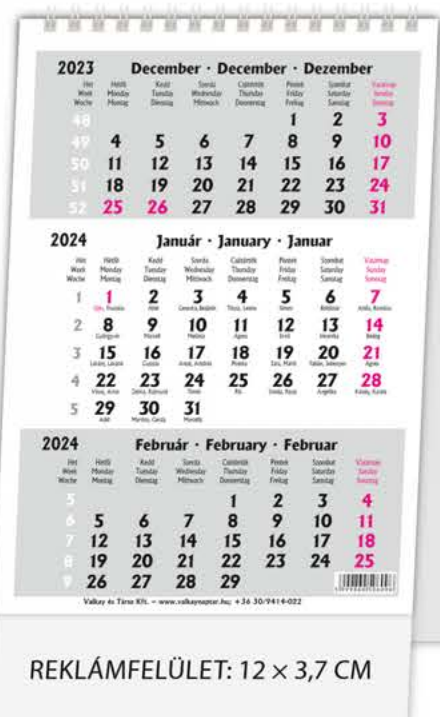

REKLÁMFELÜLET: 12 × 3,7 CM