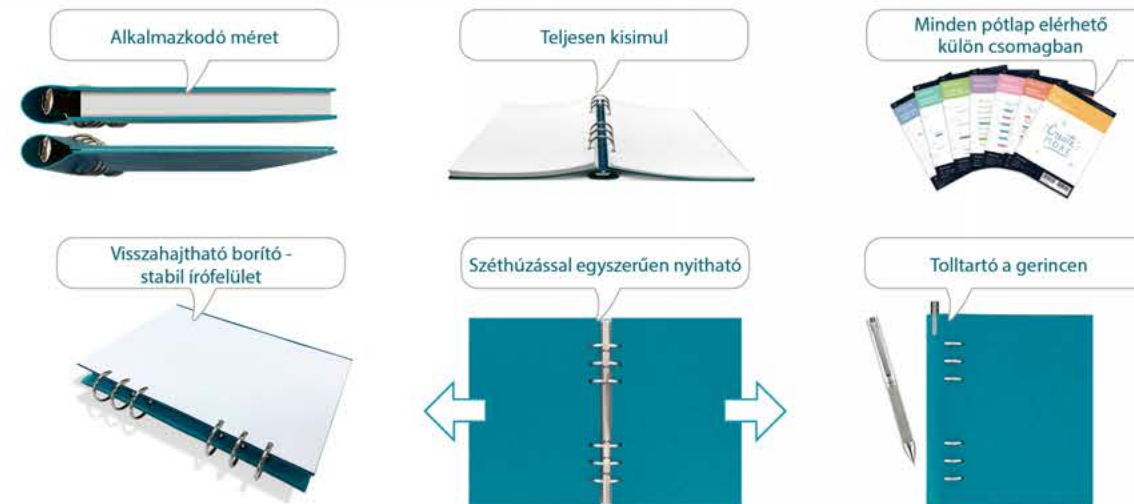

Funkciók

A Clipbook bármely Filofax gyűrűs kalendárium pótlappal is használható.