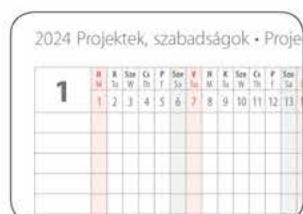

Jelmagyarázat (egyediesítés)

Belső tartalom és funkciók

Kiváló minőségű papír

Jelzőszalag

Éves áttekintő, tervező

A naptárban plusz vonalak segítik a korai és késői időpontok rögzítését

Sarokperforálás hét jelöléssel

Félórás beosztású naptár

Összesített naptárak 2024-2025

Telefonregiszter / jegyzet oldalak

Projektek, szabadságok tervező

Napi jegyzetek, teendők listája

Budapest és Magyarország térkép

Vonalzó

Névnapok listája ABC sorrendben