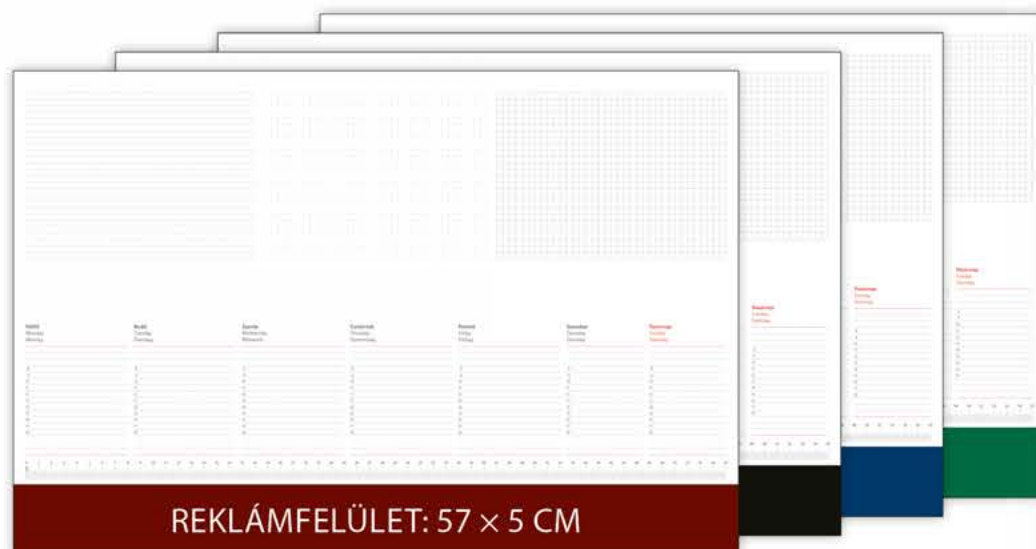

Asztali könyöklő

BEST
SELLER

Műbőr bevonatú, visszahajló füllel készült asztali könyöklő
Magyar - Angol - Német nyelvű naptár
Órás beosztás, bullet pontozott-négyzethálós-vonalas jegyzettrész, 55 cm-es vonalzó
Reklámfelület: 57 × 5 cm

Jellemzők:

Nyomás színe	Lapok száma	Jegyzet rész	Naptár beosztás	Idő beosztás	Méret (cm)	Vonalzó
szürke - vörös	26	✓	heti	órás	57 × 38	✓

Választék

BORDÓ
Kód: BO

KÉK
Kód: KK

FEKETE
Kód: FK

ZÖLD
Kód: ZO

Bordó	Fekete	Kék	Zöld
DLDAS-KNF-BO	DLDAS-KNF-FK	DLDAS-KNF-KK	DLDAS-KNF-ZO

Asztali speditőr naptár

Magyar - Angol - Német nyelvű naptár
Magyar ünnepek, névnapok
Műanyag csúszkával

Jellemzők:

Cikkszám	Nyomás színe	Lapok száma	Naptár beosztás	Méret
DL4AS-SP	szürke - magenta	12	havi	12 × 17