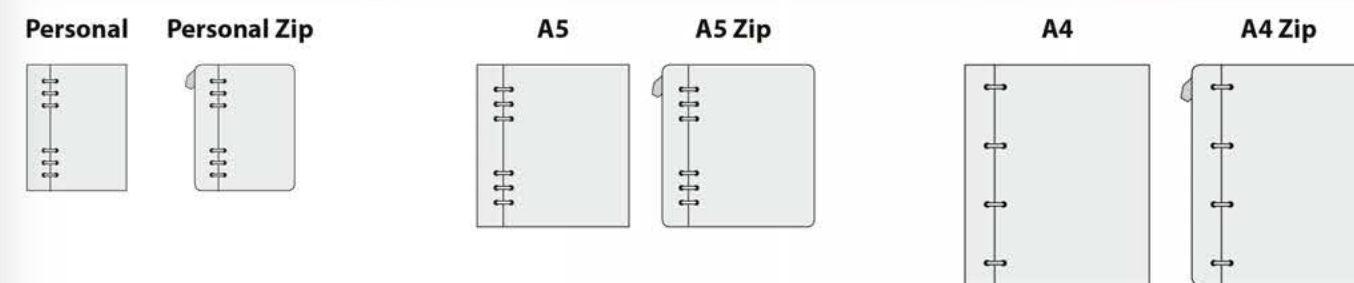

Funkciók

A Clipbook bármely Filofax gyűrűs kalendárium pótlappal is használható.

Méretválaszték

| clipbook | Pótlap méret (cm) | Classic | Classic Zip | Classic Pastel |
|-----------------------|-------------------|---|---|---|
| Oldal | | 38 | 39 | 40 |
| Personal | 9,5 x 17,1 | ■ □ | ■ | ■ □ ■ □ ■ □ |
| A5 | 14,8 x 21 | ■ □ ■ □ ■ □ ■ □ | ■ | ■ □ ■ □ ■ □ ■ □ |
| A4 | 21 x 29,7 | ■ □ | ■ | ■ □ ■ □ ■ □ |
| Flexibilis borító | | ☉ | ☉ | ☉ |
| Hőre színeződő borító | | ☉ | ☉ | ☉ |
| Javasolt egyediesítés | | • vakdombor • céges oldalak • névnyomás | • vakdombor • céges oldalak • névnyomás | • vakdombor • céges oldalak • névnyomás |