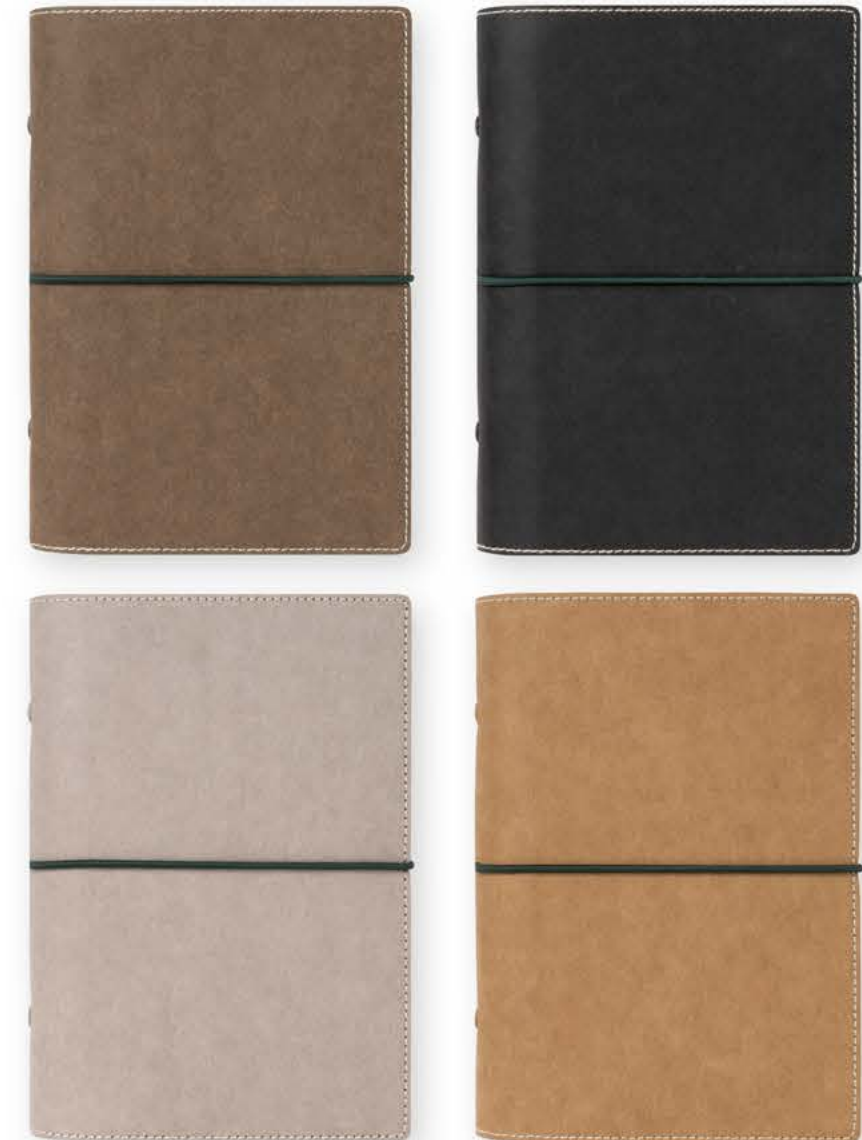

* A készlet erejéig rendelhető.

Metropolis

Letisztult vonalvezetés, bőrhatású műbőr borító és a sokoldalú belső teszi az egyik legpraktikusabb Filofax-át a Metropolit.

| Metropolis | | | |
|-------------------------|---|--------|--------|
| Méret- és színválaszték | | FEKETE | PIROS |
| Pocket | S | 026960 | 026962 |
| Personal | M | 026902 | 026910 |
| Personal Zip | M | 026978 | - |
| A5 | L | 026968 | 026972 |
| A5 Zip | L | 026979 | - |
| A4 | | 026921 | - |