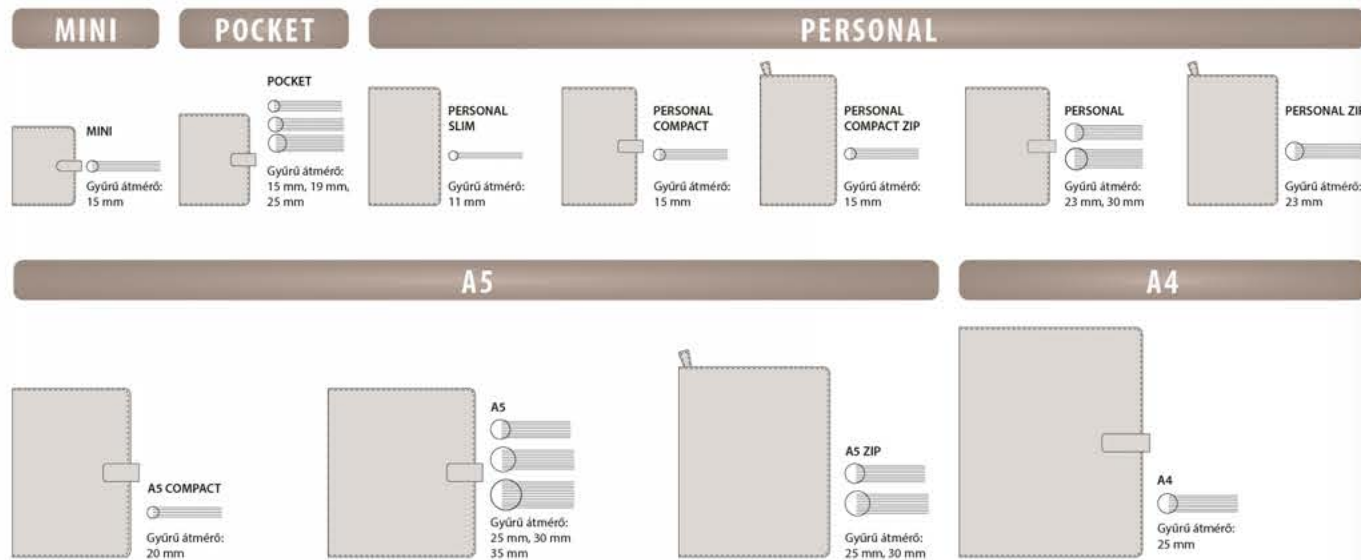

| Méretválaszték | POCKET (S) | | PERSONAL (M) | | | | | A5 (L) | | | A4 |
|----------------|-------------|----------------|----------------|------------------|----------------------|----------|--------------|----------------|----|--------|-----------|
| | MINI | POCKET | PERSONAL SLIM | PERSONAL COMPACT | PERSONAL COMPACT ZIP | PERSONAL | PERSONAL ZIP | A5 COMPACT | A5 | A5 ZIP | A4 |
| Méret HU * | - | S, 3 | M, 2 | | | | | L, 1 | | | - |
| Pótlap (mm) | 67 x 105 | 81 x 120 | 95 x 171 | | | | | 148 x 210 | | | 210 x 297 |
| Gyűrűk (db) | 5 | 6 | 6 | | | | | 6 | | | 4 |
| Gyűrűtávolság | 19-19-19-19 | 19-19-19-19-19 | 19-19-51-19-19 | | | | | 19-19-70-19-19 | | | 81-81-81 |