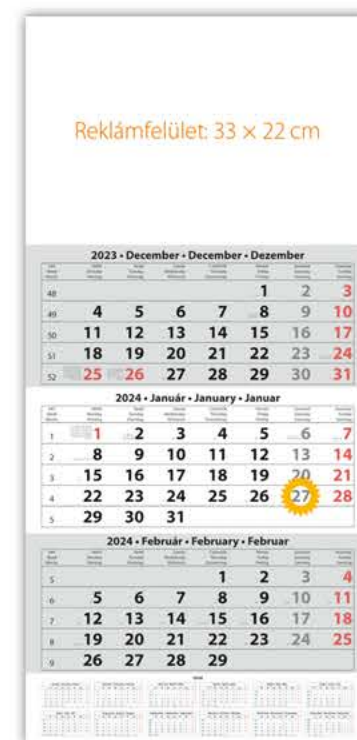

DL4SP-1H3-FU
Üres fejrészsel