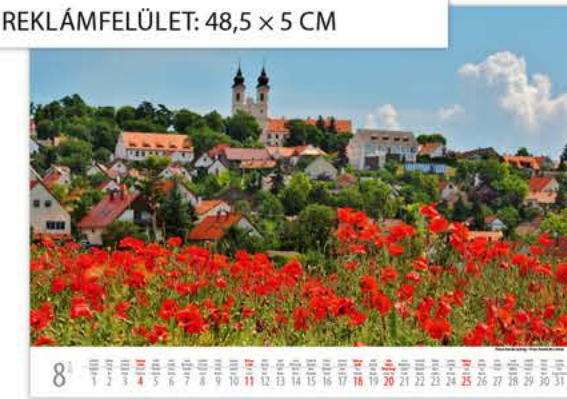

Magyarország

DL4FA-MAB3

48,5 × 34 cm

14 lap

Magyar-angol nyelvű naptár, magyar ünnepek, névnapok

REKLÁMFELÜLET: 48,5 × 5 CM

| | | | | | | | | | | | | | | | | | | | | | | | | | | | | | | | |
|---|---|---|---|---|---|---|---|---|---|----|----|----|----|----|----|----|----|----|----|----|----|----|----|----|----|----|----|----|----|----|----|
| 8 | 1 | 2 | 3 | 4 | 5 | 6 | 7 | 8 | 9 | 10 | 11 | 12 | 13 | 14 | 15 | 16 | 17 | 18 | 19 | 20 | 21 | 22 | 23 | 24 | 25 | 26 | 27 | 28 | 29 | 30 | 31 |
|---|---|---|---|---|---|---|---|---|---|----|----|----|----|----|----|----|----|----|----|----|----|----|----|----|----|----|----|----|----|----|----|