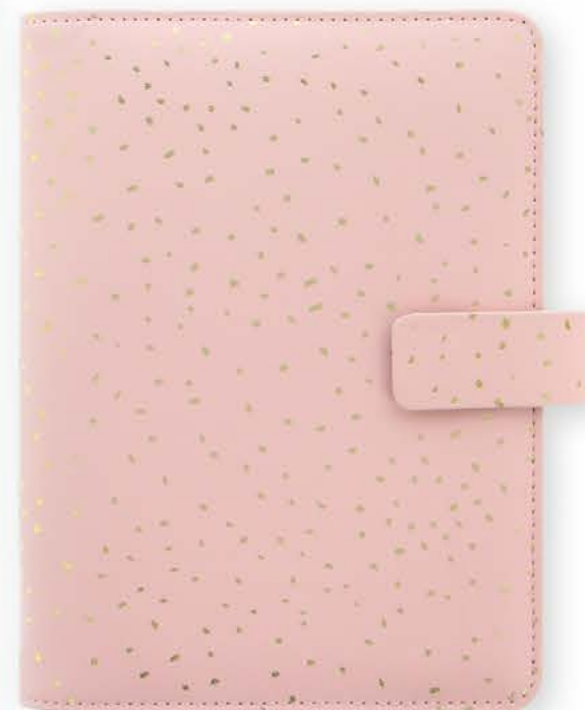

Botanical

Engedje be a természetet otthonába! A Botanical kollekción a kellemes zöldes és földszínű árnyalataival egy buja kertet varázsol a hétköznapijaiba, és a tervezést is virágosabbá teszi.

Tegyed teljessé Filofaxát a kollekciónhoz tartozó pótlapokkal és kiegészítőkkel.

Botanical			
Méret- és színválaszték		MENTA	KÉK
Pocket	S	022647	022644
Personal	M	022648	022645
A5	L	022649	022646

A toll nem a termék része, külön rendelhető.

Confetti

Buli az élet! A játékos apró arany minta szikrányi örömmel fűszerezi meg a hétköznapiakat. A merész színekben kapható Confetti kollekción elegáns kiegészítője lesz a mindennapoknak. Puha, bőrhatású műbőr borítással készült.

Tegyed teljessé Filofaxát a kollekciónhoz tartozó pótlapokkal és kiegészítőkkel.

Confetti			
Méret- és színválaszték		FEKETE	ROSE QUARTZ
Pocket	S	028724	028725
Personal	M	028722	028723
A5	L	028743	028736

A toll nem a termék része, külön rendelhető.