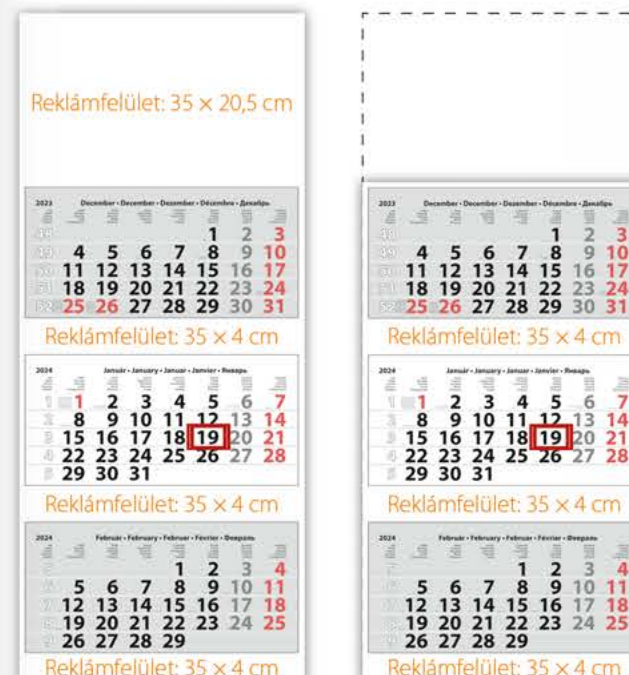

Maxi Classic

DL4SP-3MACA-FU
Üres fejrész

DL4SP-3MACA-FN
Fejrész nélkül