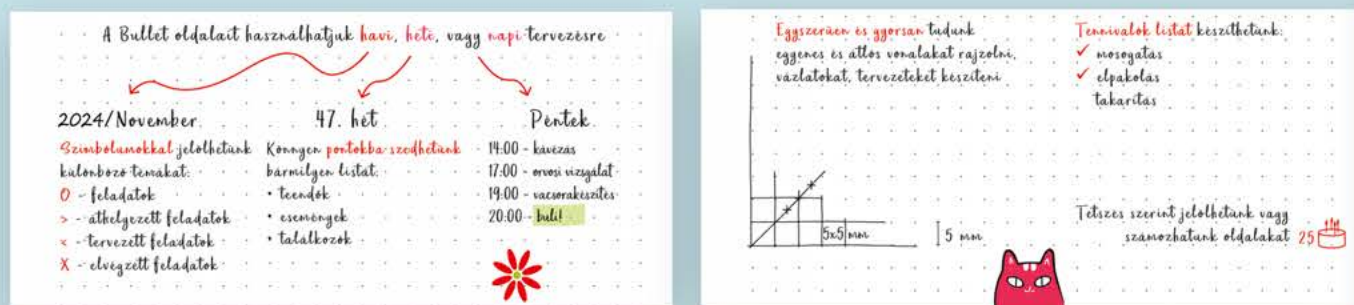

Tárgyalási naplók (A5 és B5 méretben)

A tárgyalási naplók alapelve: ha vannak is olyan emberek, akik nem használnak hagyományos naptárakat, ők is készítenek jegyzeteket fontos eseményekről, alkalmakról. Nekik ideális megoldás a tárgyalási napló, hiszen ezek a termékek a hagyományos naptárakkal ellentétben dátum nélküli kivitelben készülnek. A dátumot saját kezűleg írhatjuk be a kiválóan megszerkesztett oldalakra. Ez a megoldás lehetővé teszi a korlátok nélküli jegyzetelést minden fontos tárgyalásról, eseményről. Tárgyalási naplóinkban tartalomjegyzéket is talál, melyben a megbeszéléseket rendszerezheti.

Bullet (A5 méretben)

A mai kor egyik legötletesebb találmánya: a Bullet (pontosított) jegyzet.

A Bulletben egyben található a múlt, a jelen és a jövő, hiszen - mint ahogy azt a Bullet jegyzet feltalálója mondja - a Bullet arra hivatott, hogy segítsen a múlt eseményeinek nyilvántartásában, a jelen megszervezésében és a jövő megtervezésében. Emellett a Bullet egy naptár, egy napló, egy tennivaló lista, egy rajzfüzet, egy jegyzetfüzet vagy bármi, amivel kitöltjük. Tehát a Bullet oldalak kialakítása csak saját kreativitásunkon múlik.