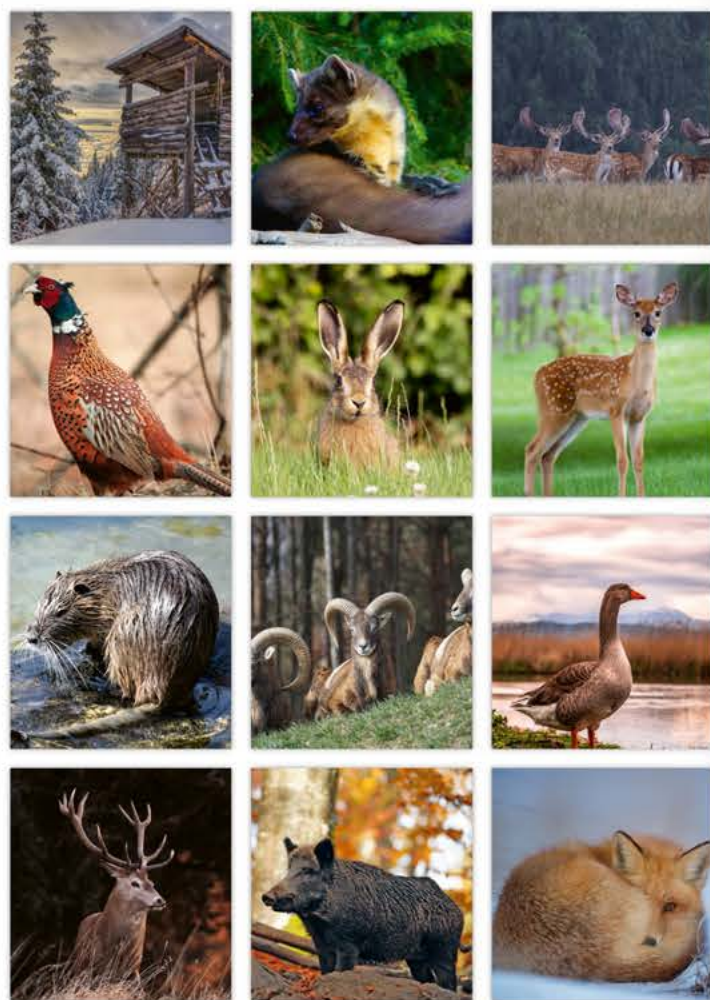

REKLÁMFELÜLET: 23 x 5 CM

Hónap	Szerda	Csütörtök	Péntek	Szombat	Vasárnap
1	2	3	4	5	6
7	8	9	10	11	12
13	14	15	16	17	18
19	20	21	22	23	24
25	26	27	28	29	30
31					

December 2024