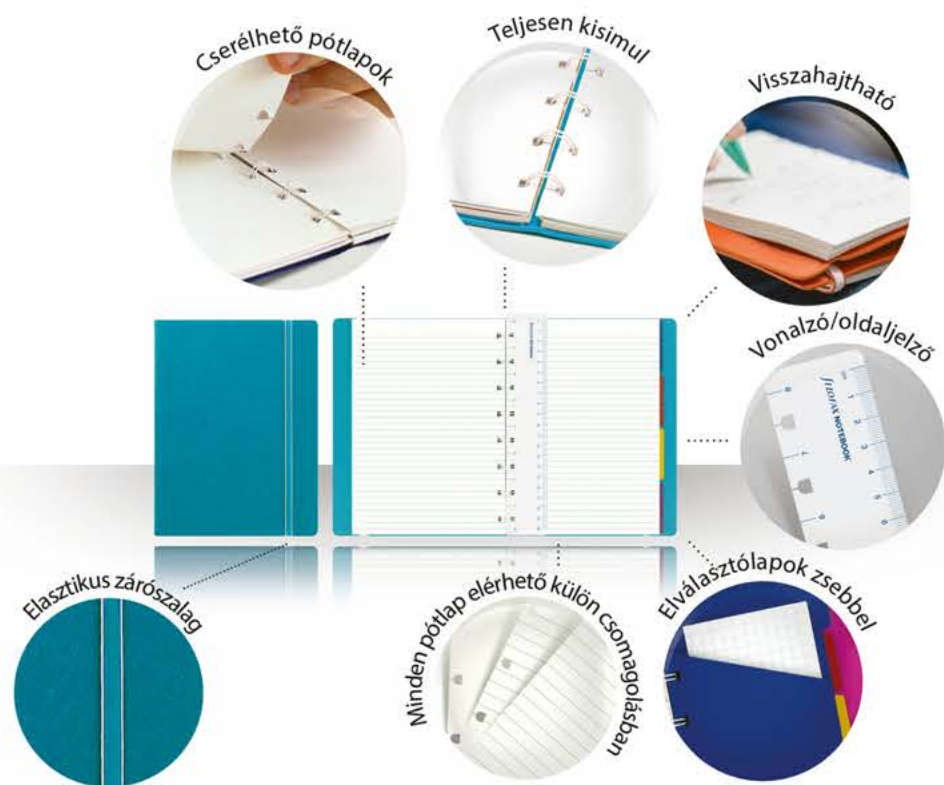

Funkciók, tartalom

Méretválaszték